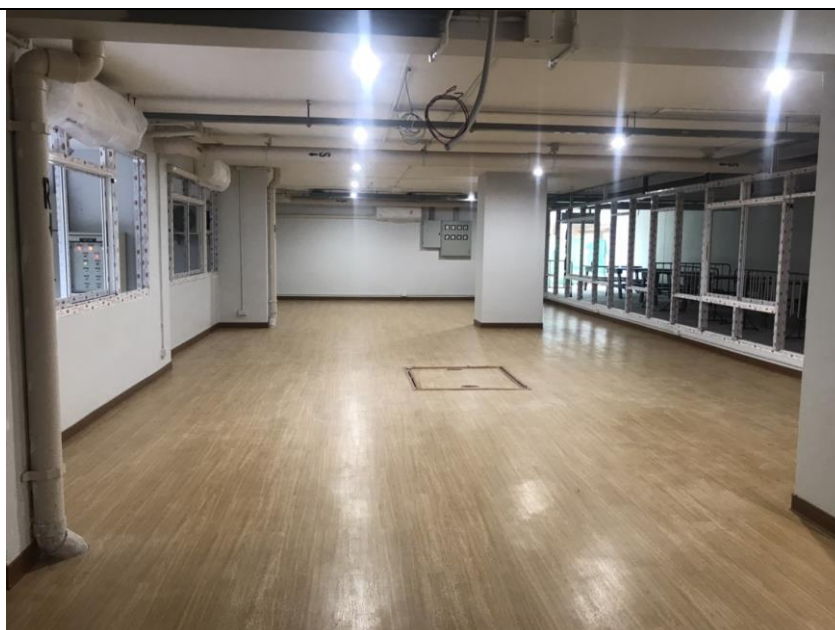

ห้องเรียน Learning Space